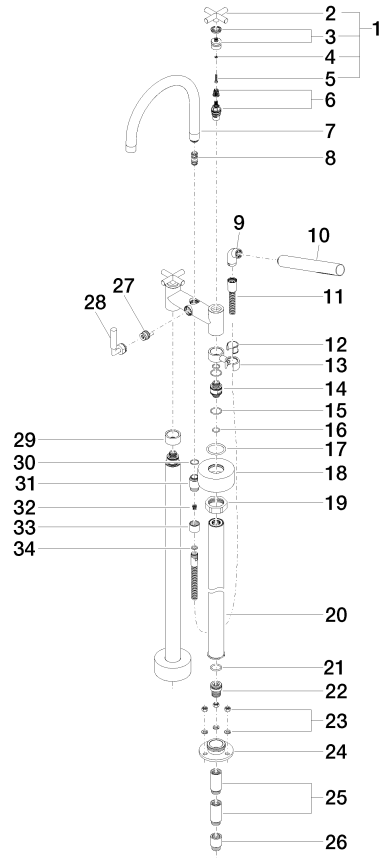

25 943 892

TARA Two-hole bath mixer for free-standing assembly with hand shower set - Chrome

TARA

25 943 892

Spare parts list

No.	Item Number	Name	Quantity used	Delivery time
1	90 20 89 010 10-00	handle	2	10
2	09 20 89 010-00	handle	2	60
3	90 12 12 007 00-00	base	2	10
4	90 30 11 029 00 90	disc	2	2
5	90 30 30 075 00 90	screw	2	2
6	90 90 03 131 00 90	top	2	2
7	90 28 22 222 00-00	spout	1	10
8	90 21 10 011 00 90	diverter	1	2
9	04 24 04 189 00-00	nipple	1	10
10	90 12 11 140 30-00	shower	1	10
11	90 30 02 072 00-00	Metal shower hose 1/2" x 3/8" x 1250 mm - Chrome	1	10
12	90 18 40 035 00 90	sleeve	1	2
13	04 28 10 029 01-00	holder	1	10
14	09 29 05 021 20 90	nipple	2	2
15	09 14 10 112 90	seal	4	2
16	90 14 10 055 00 90	seal	4	2
17	09 14 10 041 90	seal	2	2
18	09 27 89 025-00	rosette	2	10
19	09 23 30 040-07	nut	2	30
20	04 28 22 009 20-00	connection	2	10
21	09 14 10 081 90	seal	2	2
22	09 24 03 094-07	nipple	2	30
23	04 23 10 023 00 90	fixing set	6	2
24	09 30 11 130-07	connection	2	30
25	09 24 03 081 10 90	extension	4	2
26	09 24 03 080 90	extension	2	2
27	90 15 01 005 00 90	insert	1	2
28	90 18 20 025 00-00	diverter	1	10
29	09 28 10 028-00	sleeve	1	10
30	90 14 10 032 00 90	seal	1	2
31	09 24 03 121-00	nipple	1	10
32	09 23 01 131 90	back-flow preventer	1	2
33	09 21 02 143-00	sleeve	1	10
34	90 14 20 026 00 90	seal	1	2